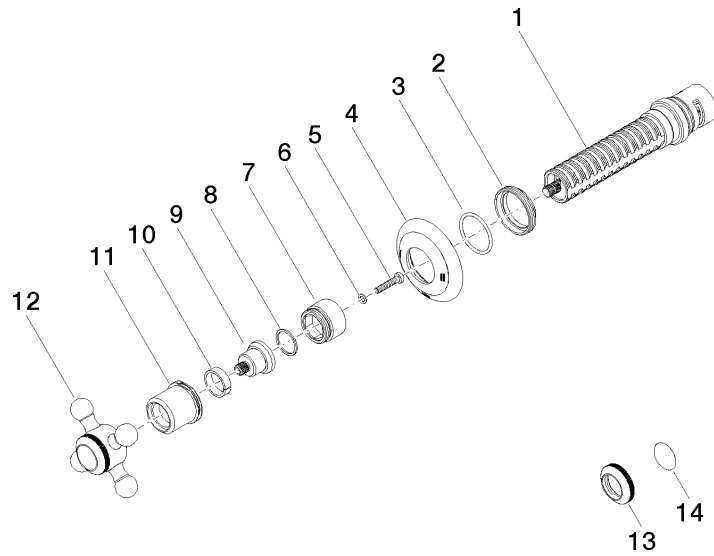

36 200 361

- Drehumstellung
- Rosette Ø 60 mm
- Porzellanplättchen NEUTRAL

	Chrom	36 200 361-00
	Platin gebürstet	36 200 361-06
	Platin	36 200 361-08
	Messing (23kt Gold)	36 200 361-09
	Messing gebürstet (23kt Gold)	36 200 361-28
	Dark Platinum gebürstet	36 200 361-99

**Benötigtes Zubehör**

- UP-Zweiwege-Umstellung -** 35 202 970 90
- Max. Einbautiefe 155 mm
  - Min. Einbautiefe 85 mm

36 200 361

mm [inches]

### Durchflussdiagramm

### Zertifikate

LGA\_38379.

WRAS\_2307045.

36 200 361

**Ersatzteilstückliste**

Nr.	Artikelnummer	Benennung	Verbaumenge	Lieferzeit
1	90 90 03 304 10 90	Umstellung	1	2
2	09 23 10 125-00	Mutter	1	10
3	90 14 10 063 00 90	Dichtung	1	2
4	09 27 36 105-00	Rosette	1	10
5	90 30 30 075 00 90	Schraube	1	2
6	09 30 11 194 90	Scheibe	1	2
7	09 18 30 007-00	Huelse	1	10
8	90 28 10 030 00 90	Ring	1	2
9	09 12 12 064-00	Aufnahme	1	10
10	90 14 15 021 00 90	Ring	1	2
11	09 21 02 161-00	Haube	1	10
12	04 20 36 100 02-00	Griff	1	10
13	09 20 36 005-00	Griff	1	10
14	09 26 01 016 90	Zubehoer	1	2