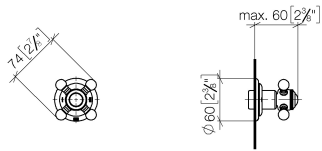

36 200 361

- Drehumstellung
- Rosette Ø 60 mm
- Porzellanplättchen NEUTRAL

	Chrom	36 200 361-00
	Platin gebürstet	36 200 361-06
	Platin	36 200 361-08
	Messing (23kt Gold)	36 200 361-09
	Messing gebürstet (23kt Gold)	36 200 361-28
	Dark Platinum gebürstet	36 200 361-99

**Benötigtes Zubehör**

- UP-Zweiwege-Umstellung -** 35 202 970 90
- Max. Einbautiefe 155 mm
  - Min. Einbautiefe 85 mm

36 200 361

mm [inches]

### Zertifikate

LGA\_38379.

WRAS\_2307045.

36 200 361

**Ersatzteilstückliste**

Nr.	Artikelnummer	Benennung	Verbaumenge	Lieferzeit
1	90 90 03 304 10 90	Umstellung	1	2
2	09 23 10 125-00	Mutter	1	10
3	90 14 10 063 00 90	Dichtung	1	2
4	09 27 36 105-00	Rosette	1	10
5	90 30 30 075 00 90	Schraube	1	2
6	09 30 11 194 90	Scheibe	1	2
7	09 18 30 007-00	Huelse	1	10
8	90 28 10 030 00 90	Ring	1	2
9	09 12 12 064-00	Aufnahme	1	10
10	90 14 15 021 00 90	Ring	1	2
11	09 21 02 161-00	Haube	1	10
12	04 20 36 100 02-00	Griff	1	10
13	09 20 36 005-00	Griff	1	10
14	09 26 01 016 90	Zubehoer	1	2